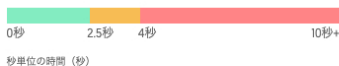

4ページ メタディスクリプションが重複している 詳細を見る ➔

全てのSEOの問題を見る ➔

### サイトスピード 📄

高速サイトとスムーズなユーザー体験は、SEOの健全性にとって非常に重要です。過去28日間に貴方のサイトを訪れた実際の訪問者の体験をもとに、ページの読み込み速度、ページを操作する際の訪問者の待ち時間、読み込み時のページの揺れなどを分析しました。

#### 読み込み時間

ページのメインコンテンツが読み込まれるまでの時間。理想的な速度は2.5秒以下です。

📄 デスクトップの読み込み時間

表示するデータがありません