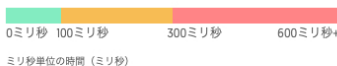

双方向性

訪問者のクリックやボタンのタップに対して、ページが反応するまでの時間。理想的な速度は100ミリ秒以下です。

📄 デスクトップの双方向性

表示するデータがありません