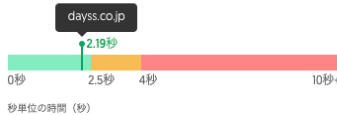

全てのページを見る →

発見されたSEOの問題

361

優先SEO課題

327ページ 文字数が少ない

[詳細を見る →](#)

1ページ メタディスクリプションが重複している

[詳細を見る →](#)

4ページ <title> タグが重複している

[詳細を見る →](#)

全てのSEOの問題を見る →

サイトスピード

高速サイトとスムーズなユーザー体験は、SEOの健全性にとって非常に重要です。過去28日間に貴方のサイトを訪れた実際の訪問者の体験をもとに、ページの読み込み速度、ページを操作する際の訪問者の待ち時間、読み込み時のページの揺れなどを分析しました。

読み込み時間

ページのメインコンテンツが読み込まれるまでの時間。理想的な速度は2.5秒以下です。

デスクトップの読み込み時間

2.19 秒 良

双方向性

マウスのクリックや画面のタップなどのユーザーの入力に対して、ページが反応しないようにブロックされる合計時間。理想的な速度は200ミリ秒以下です。

デスクトップの双方向性

20.5 ミリ秒 良

視覚的安定性

読み込み中にページのレイアウトがどの程度ずれたりジャンプするか。理想的な測定値は0.1以下です。